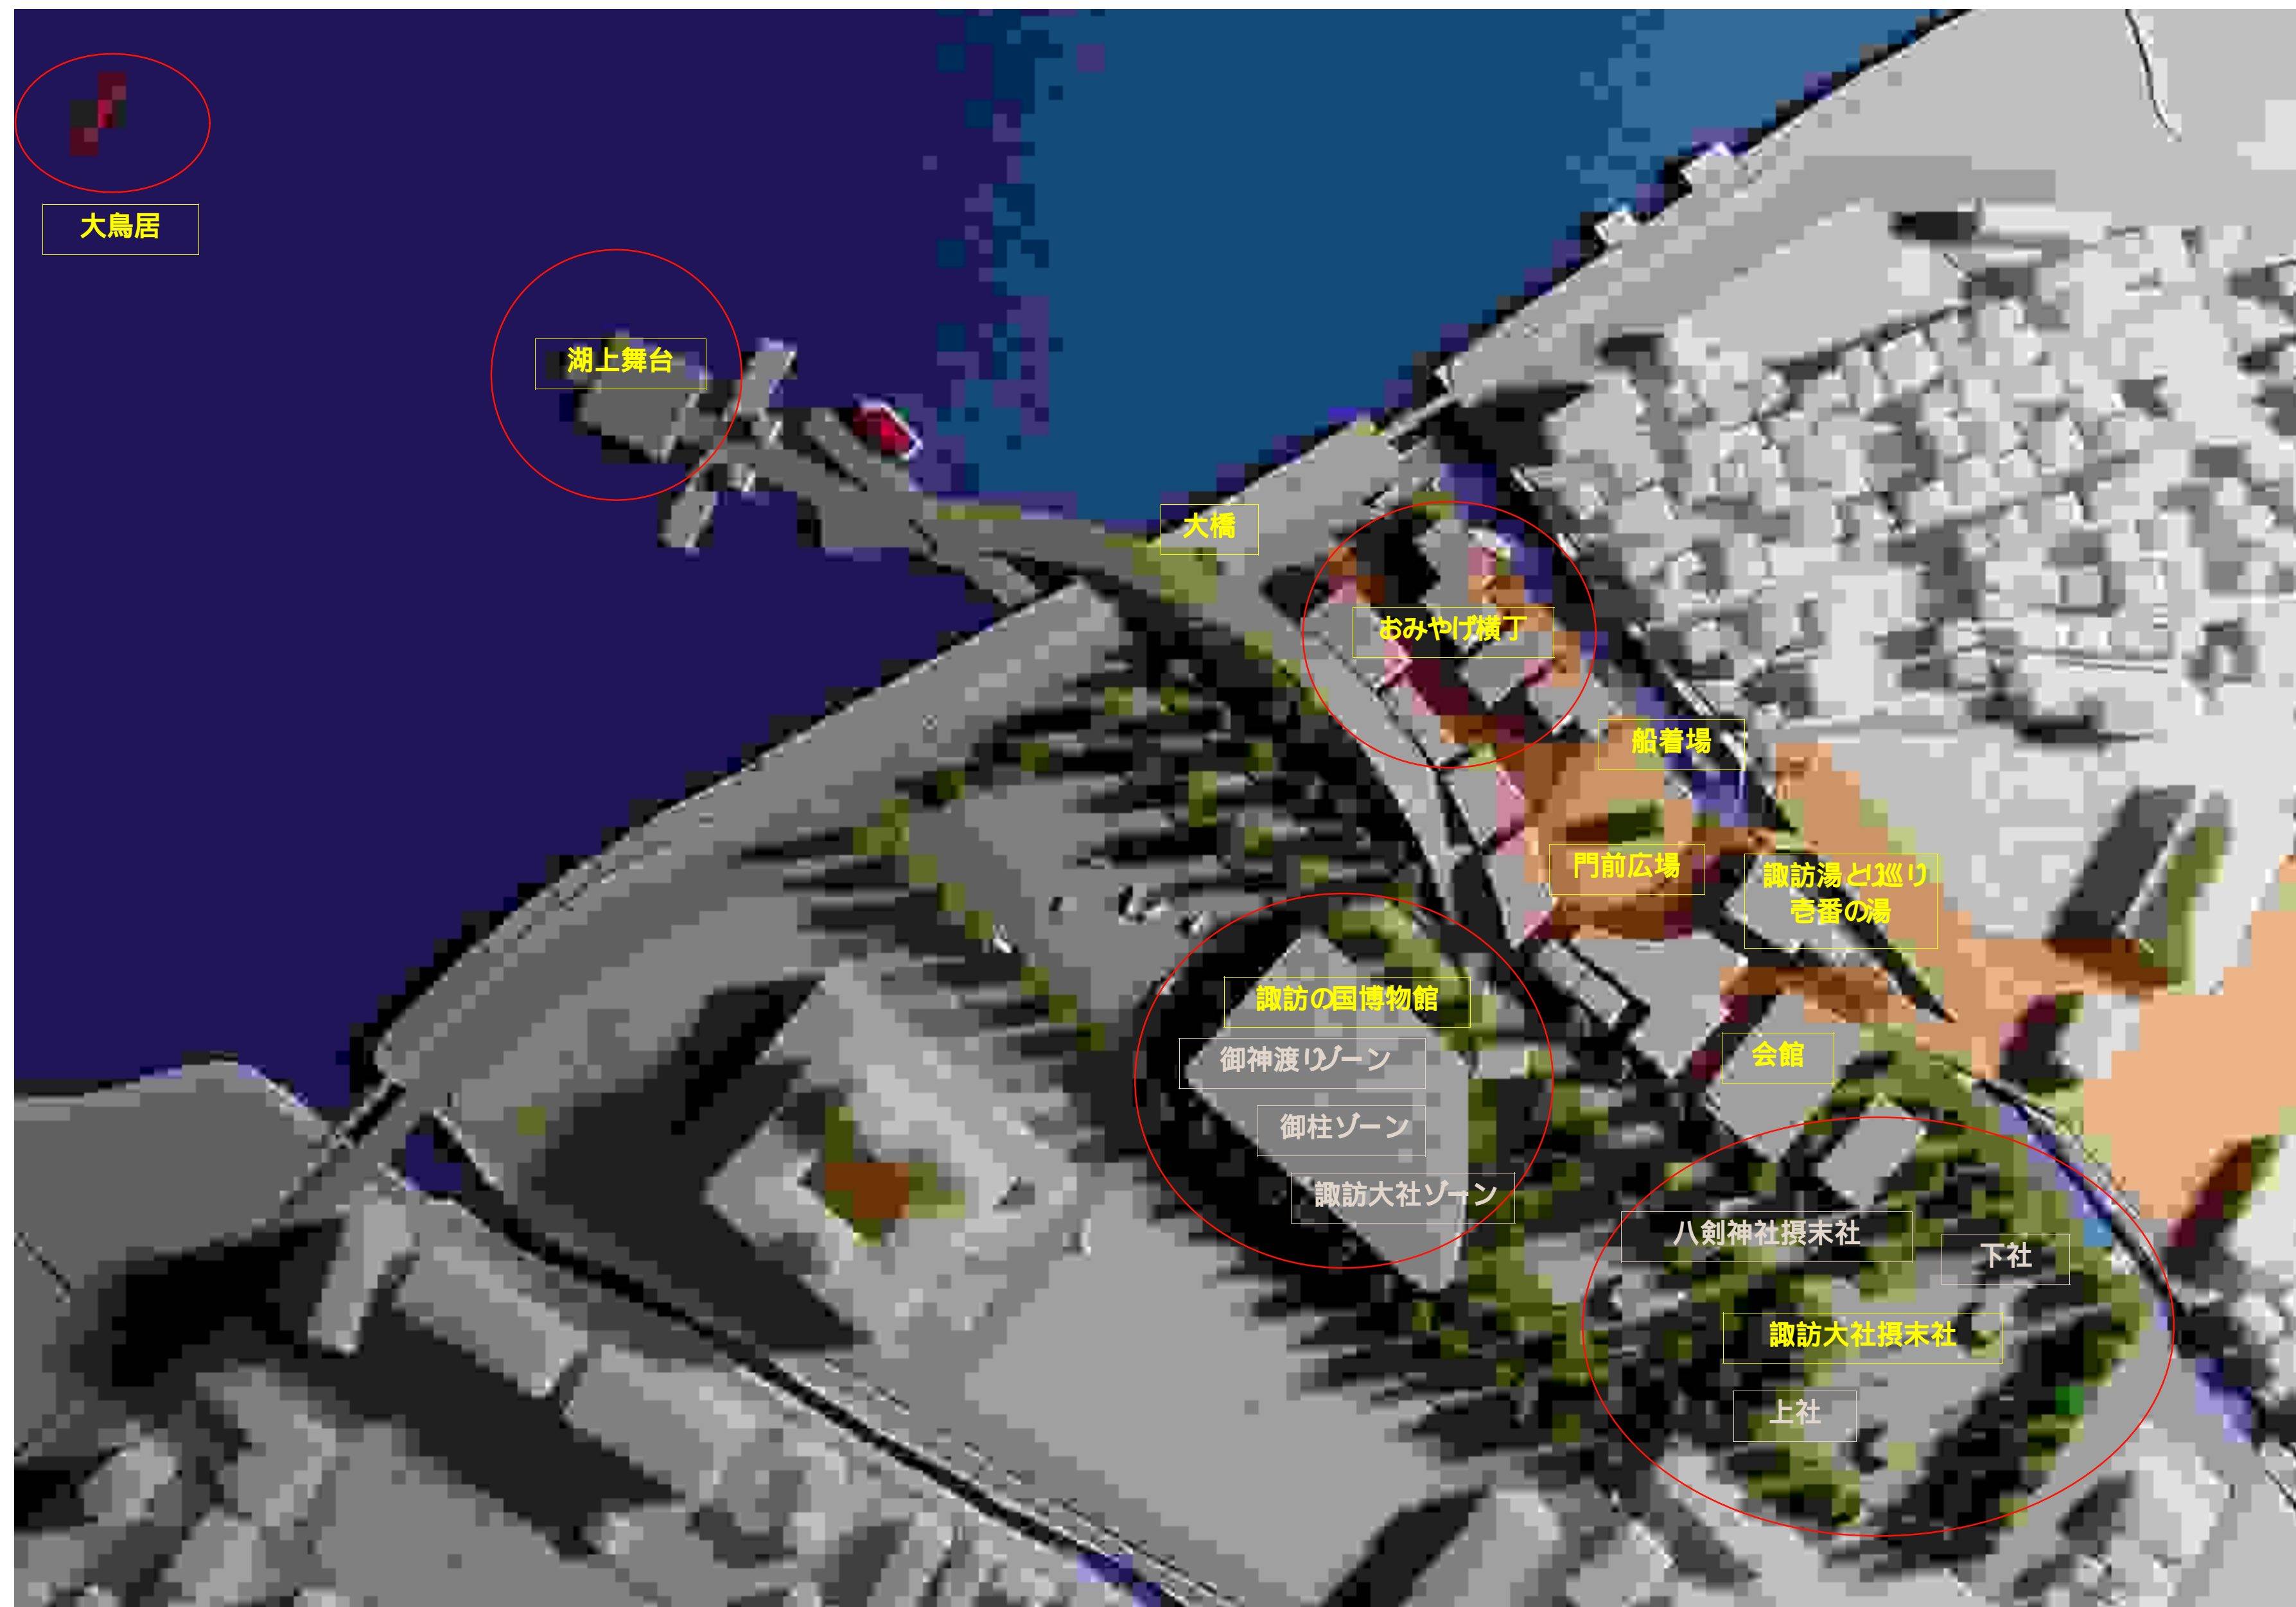

「^{まほろば}原郷めぐりの里」
 諏訪の國がミュージアム

大橋

門前広場

大社参道

おみやげ横丁